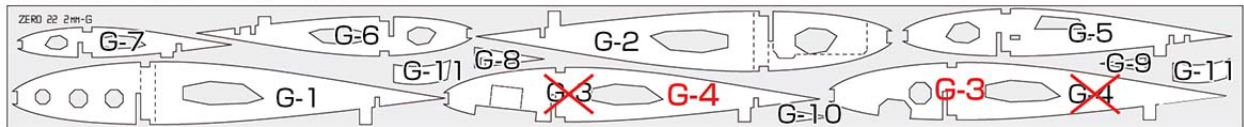

零式艦上戦闘機 二二型

レーザーカット・バルサキット「1/9.1 零戦二十二型」訂正とお詫び

1/9.1 零戦二十二型につきまして、下記の訂正がございます。ご迷惑をおかけいたしましたことを深くお詫び申し上げます。

キットに付属しております組立説明書で、2カ所誤表記があります。

P-2/13

レーザーカットパーツリストのシートGで、パーツ番号が間違っています。

G: 2mm バルサ 2枚 Balsa x2

P-3/13