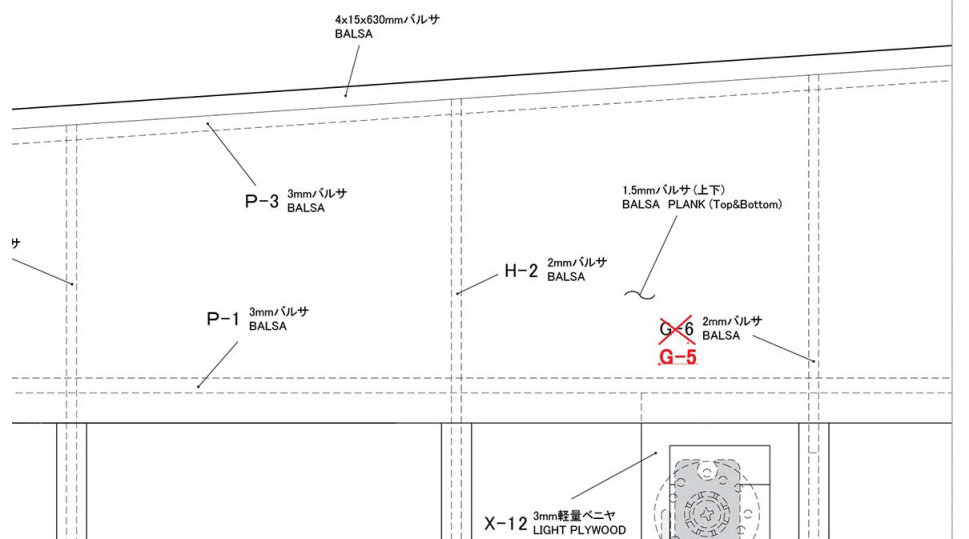

零式艦上戦闘機 二二型

レーザーカット・バルサキット「1/9.1 零戦二十二型」訂正とお詫び

1/9.1 零戦二十二型につきまして、下記の訂正がございます。ご迷惑をおかけいたしましたことを深くお詫び申し上げます。

キットに付属しております組立説明書で、2カ所誤表記があります。

P-2/13

レーザーカットパーツリストのシートGで、パーツ番号が間違っています。

G: 2mm バルサ 2枚 Balsa x2

P-3/13

主翼平面図(左翼)-1で、
右端のG-6は、G-5の間違いです。

2022-09-12 1/9.1 零戦二十二型組立説明書 P-3/13

主翼平面図(左翼)-1 WING TOP VIEW (Left)

株式会社OK模型

〒577-0808大阪府東大阪市横沼町3-3-11

<https://www.okmodel.co.jp>