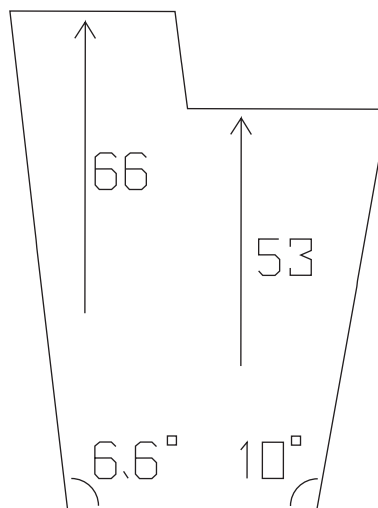

正

株式会社OK模型

〒577-0808大阪府東大阪市横沼町3-3-11

<https://www.okmodel.co.jp>