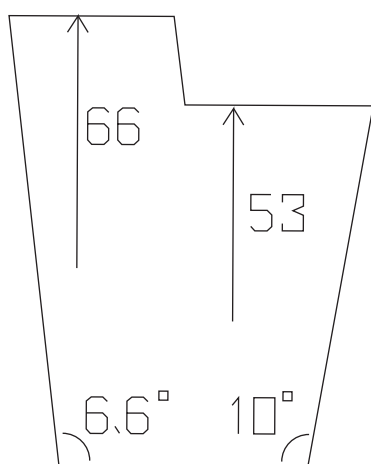

Mucho Mint

ムーチョミント訂正とお詫び

ムーチョミントにつきまして、下記の訂正がございます。ご迷惑をおかけいたしましたことを深くお詫び申し上げます。

キットに付属しております、主翼上反角ゲージの外形寸法が間違っていました。図面の表記寸法は正しいものです。

また、主翼上反角ゲージは外形寸法のみが間違っており、角度や角度表記、寸法表記は間違っておりません。

もし、ゲージ通りに上反角をつけた場合でも飛行性能に大きな違いは、有りません。連続ロール等のラダーで大きな舵の時の効きが違う程度です。もしマイルドな飛行性能を望むのであれば、上反角を減らした方が良いかもしれません。